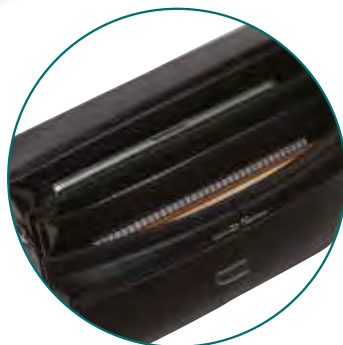

3 108723 269302

LES+

Matière aspect
grainé

Accessoires
chromés brillants

Cartable 2 soufflets

Dimensions : 32 x 40 x 10 cm

LES CARACTÉRISTIQUES

- 2 compartiments
- 1 poche extérieure,
- 4 poches intérieures
- Pieds de renfort