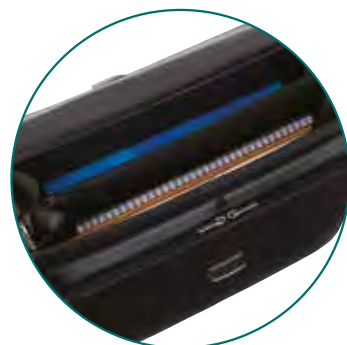

3 108723 269302