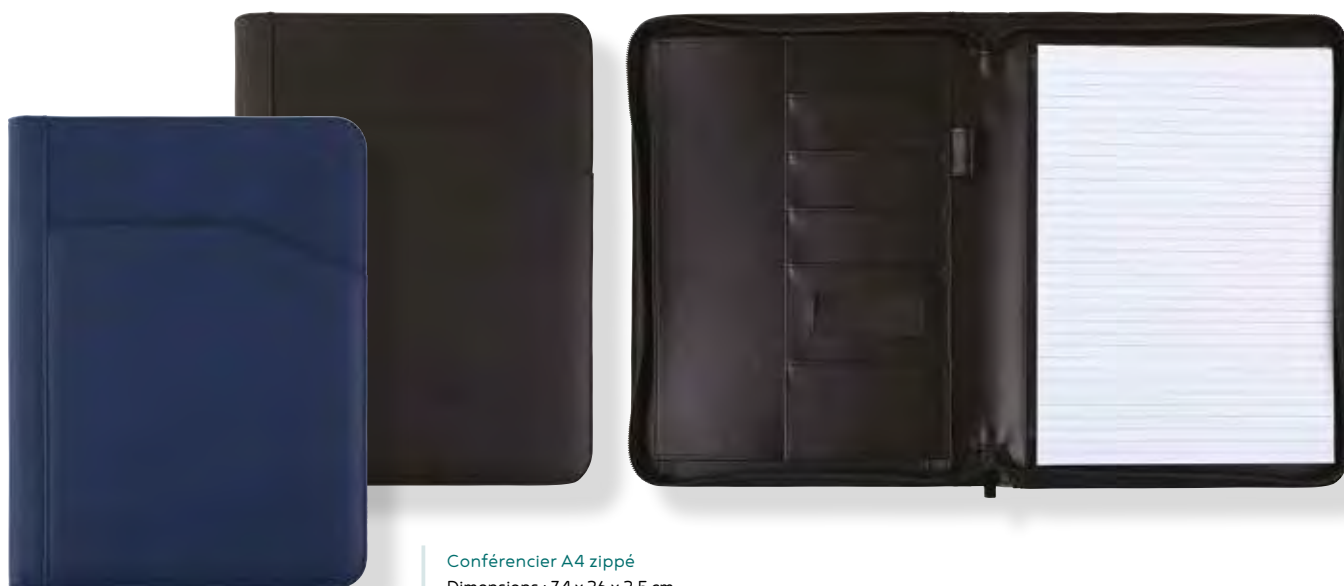

Alabama

Conférencier A4

Dimensions : 32 x 25 x 1,5 cm

· Rouge
Réf. 425701 - UV 2

3 108724 257018

Conférencier A4 zippé

Dimensions : 34 x 26 x 2,5 cm

· Marine
Réf. 425704 - UV 2 **NOUVEAU**